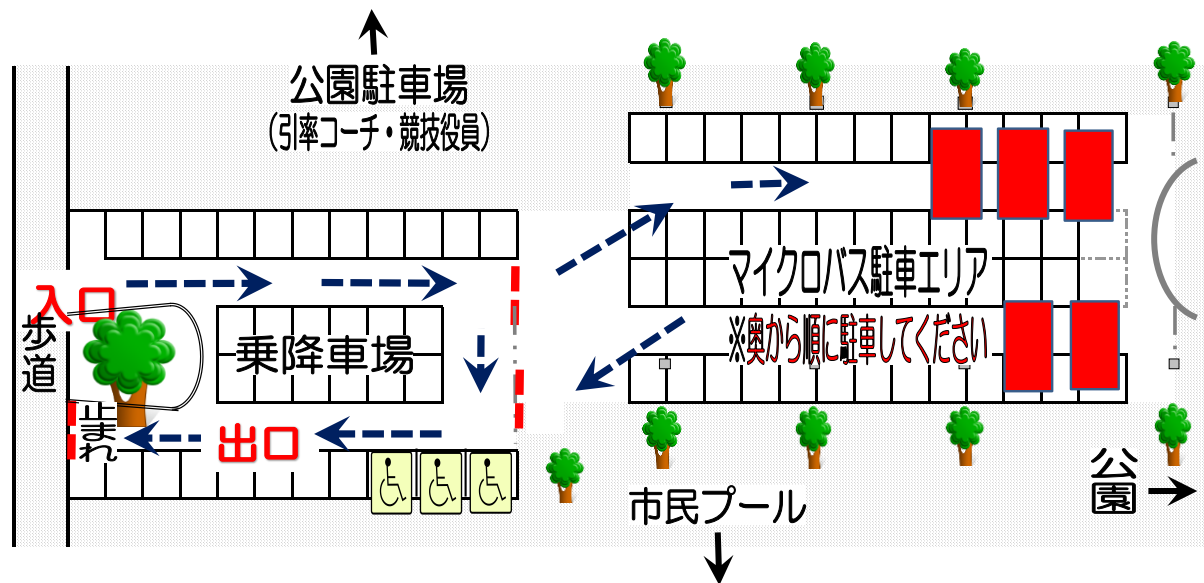

## 選手の送迎及び駐車について(引率・父兄・選手・役員)

プール正面駐車場は一方通行・徐行運転でお願いします。

無観客大会になりますので、**選手送迎の乗降のみ**で駐車できません。

当駐車場での事故、盗難等につきましては、責任を負いませんのでご注意ください。

乗降時には、歩行者や他の車に注意しましょう。