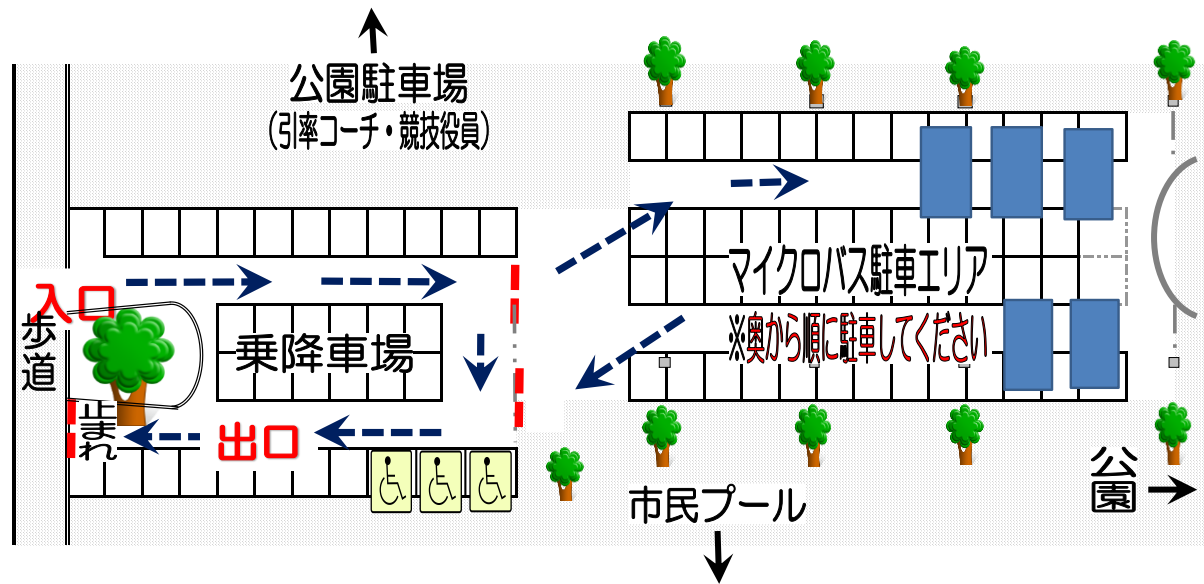

選手の送迎及び駐車について(引率・父兄・選手・役員)

プール正面駐車場は一方通行・徐行運転でお願いします。

無観客大会になりますので、**選手送迎の乗降のみ**で駐車できません。

当駐車場での事故、盗難等につきましては、責任を負いませんのでご注意ください。

乗降時には、歩行者や他の車に注意しましょう。