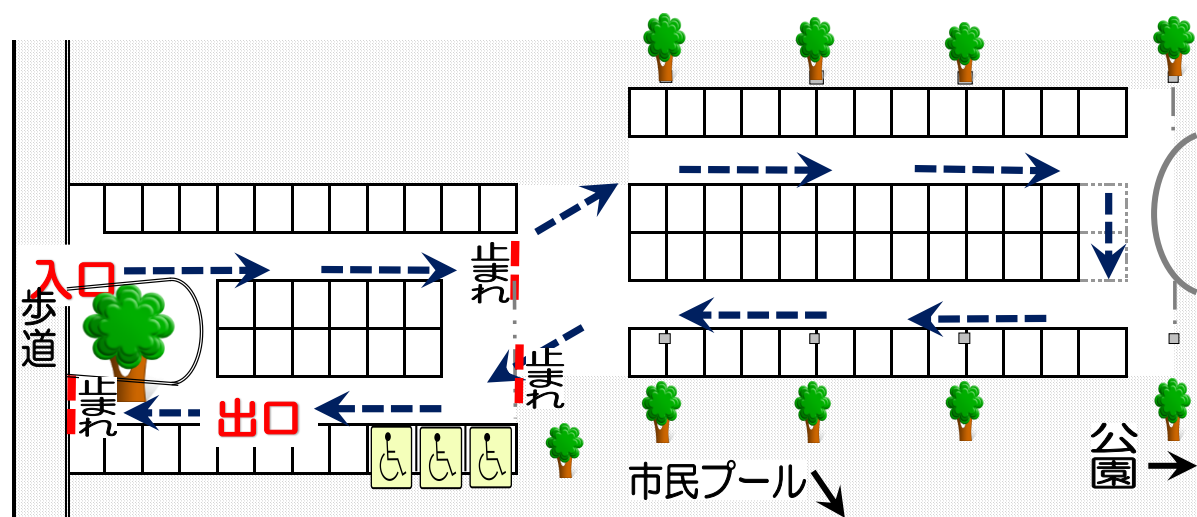

# 選手の送迎について(父兄・選手)

プール正面駐車場は一方通行・徐行運転でお願いします。

無観客大会になりますので、**選手送迎の乗降のみ**で駐車できません。

当駐車場での事故、盗難等につきましては、  
責任を負いませんのでご注意ください。

乗降時には、歩行者や他の車に注意しましょう。