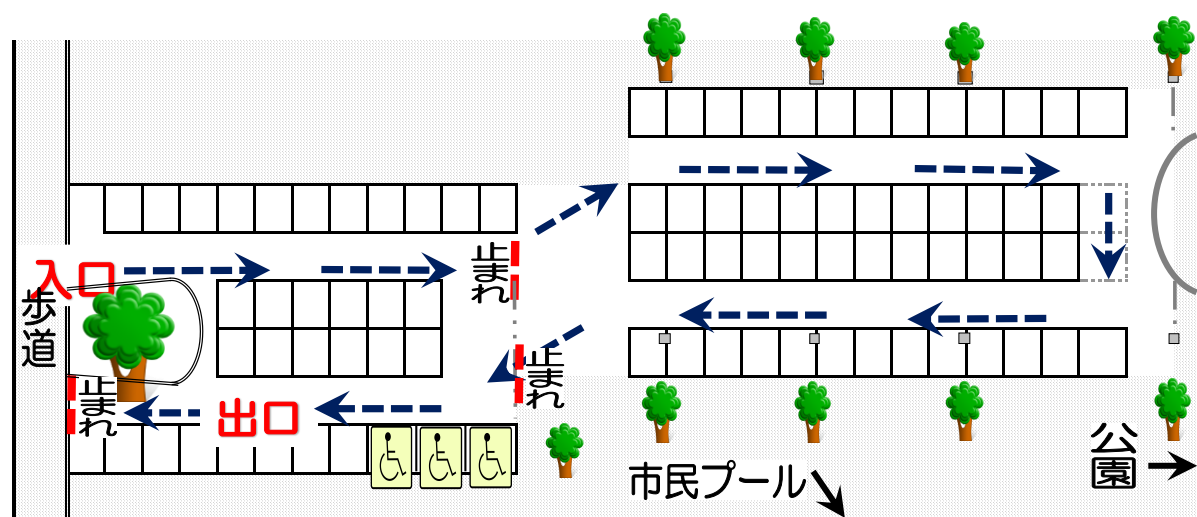

選手の送迎について(父兄・選手)

プール正面駐車場は一方通行・徐行運転でお願いします。

無観客大会になりますので、**選手送迎の乗降のみ**で駐車できません。

当駐車場での事故、盗難等につきましては、
責任を負いませんのでご注意ください。

乗降時には、歩行者や他の車に注意しましょう。